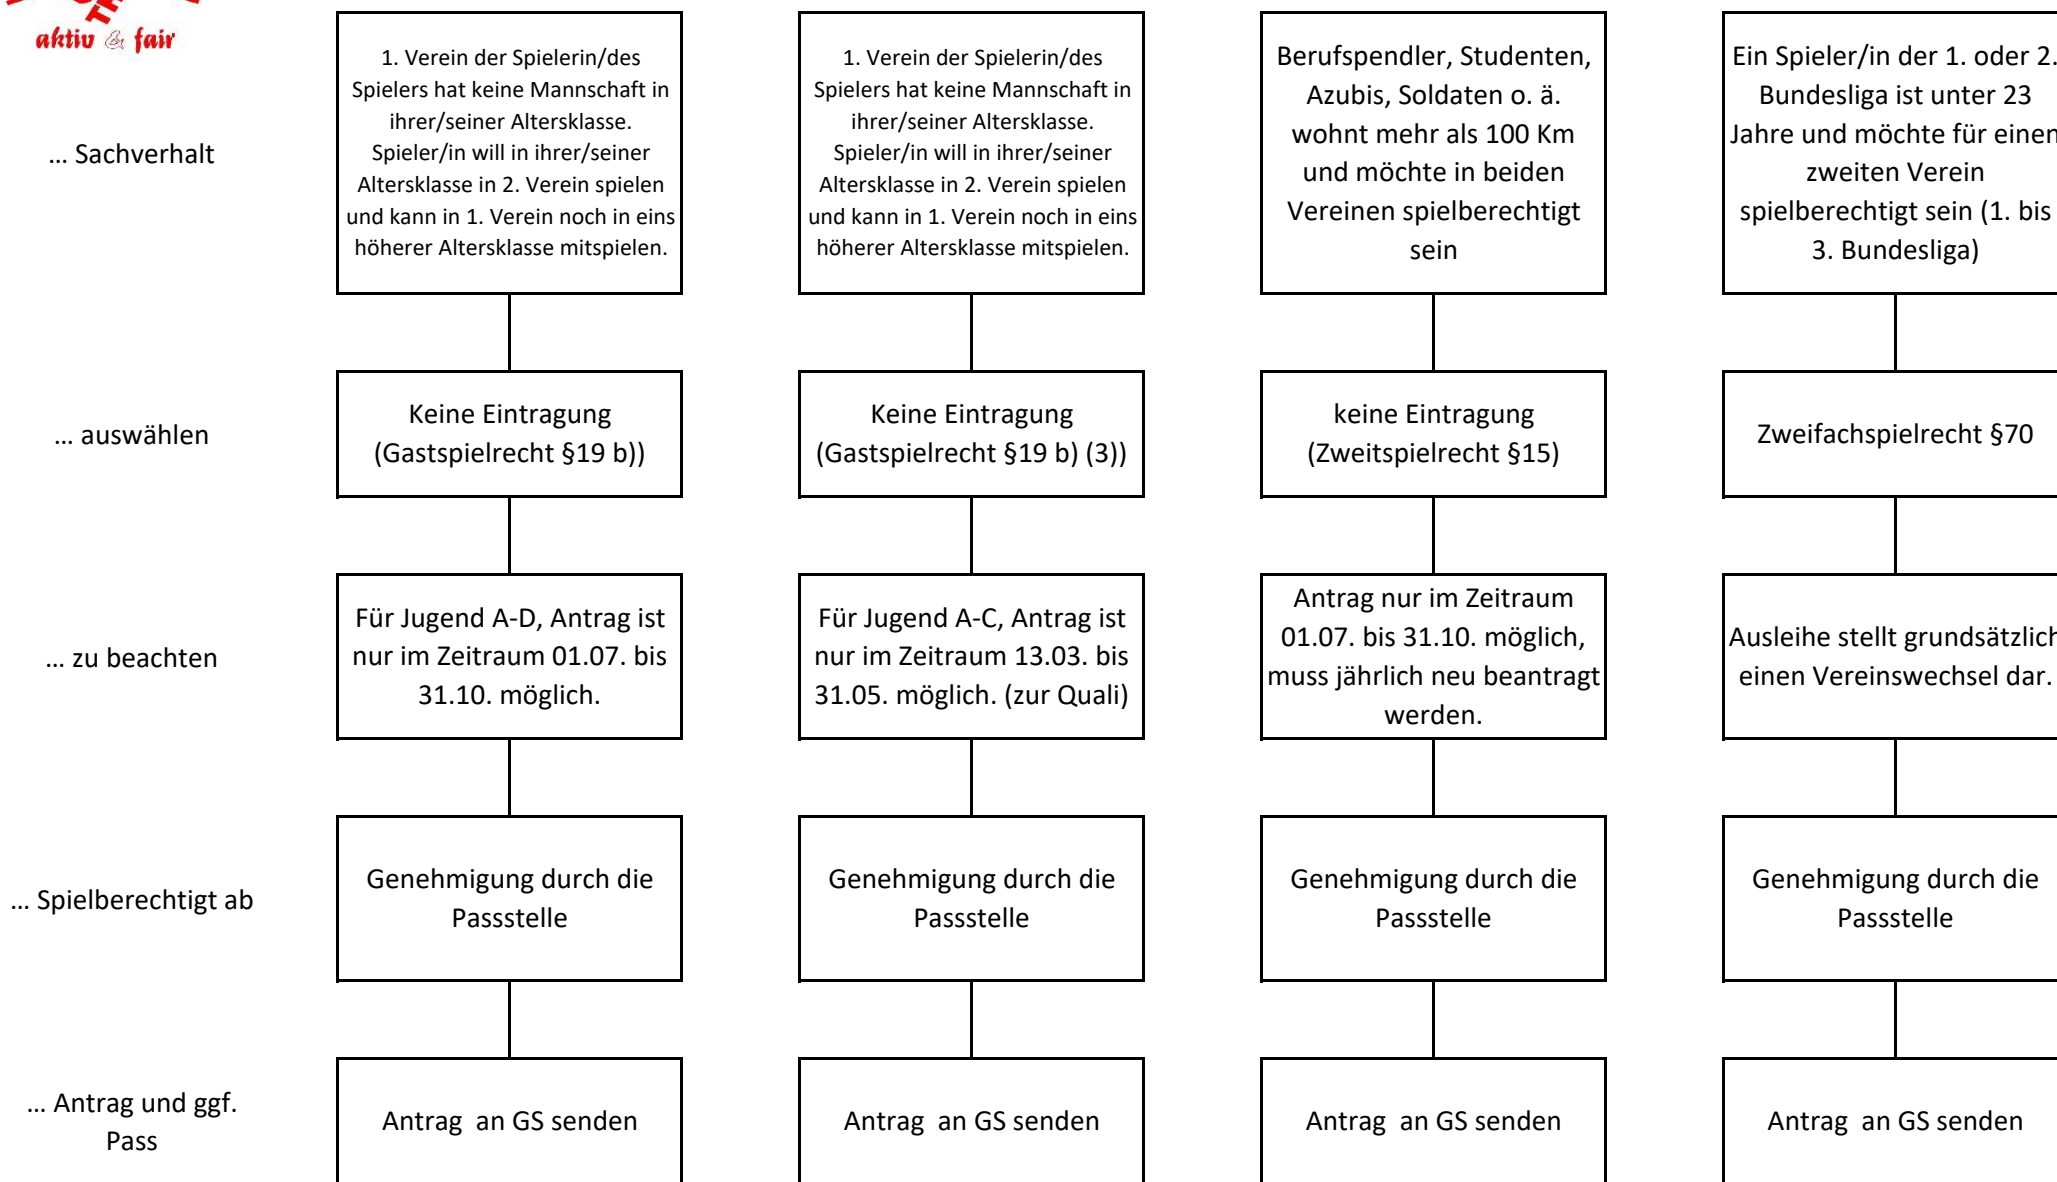

# Spielerwechsel Matrix (1)

Version 1.1

Diese Übersicht ersetzt nicht die Regelungen der Spielordnung sondern soll lediglich eine Kurzdarstellung der möglichen Spielberechtigungsmöglichkeiten aufzeigen. Es gelten ausschließlich die aktuell gültige Spielordnung (SpO) des DHB/THV

## Spielerwechsel Matrix (2)

Version 1.1

Diese Übersicht ersetzt nicht die Regelungen der Spielordnung sondern soll lediglich eine Kurzdarstellung der möglichen Spielberechtigungsmöglichkeiten aufzeigen. Es gelten ausschließlich die aktuell gültige Spielordnung (SpO) des DHB/THV

## Spielerwechsel Matrix (3)

Version 1.1

Diese Übersicht ersetzt nicht die Regelungen der Spielordnung sondern soll lediglich eine Kurzdarstellung der möglichen Spielberechtigungsmöglichkeiten aufzeigen. Es gelten ausschließlich die aktuell gültige Spielordnung (SpO) des DHB/THV

# Spielerwechsel Matrix (4)

Version 1.1

**Diese Übersicht ersetzt nicht die Regelungen der Spielordnung sondern soll lediglich eine Kurzdarstellung der möglichen Spielberechtigungsmöglichkeiten aufzeigen. Es gelten ausschließlich die aktuell gültige Spielordnung (SpO) des DHB/THV**