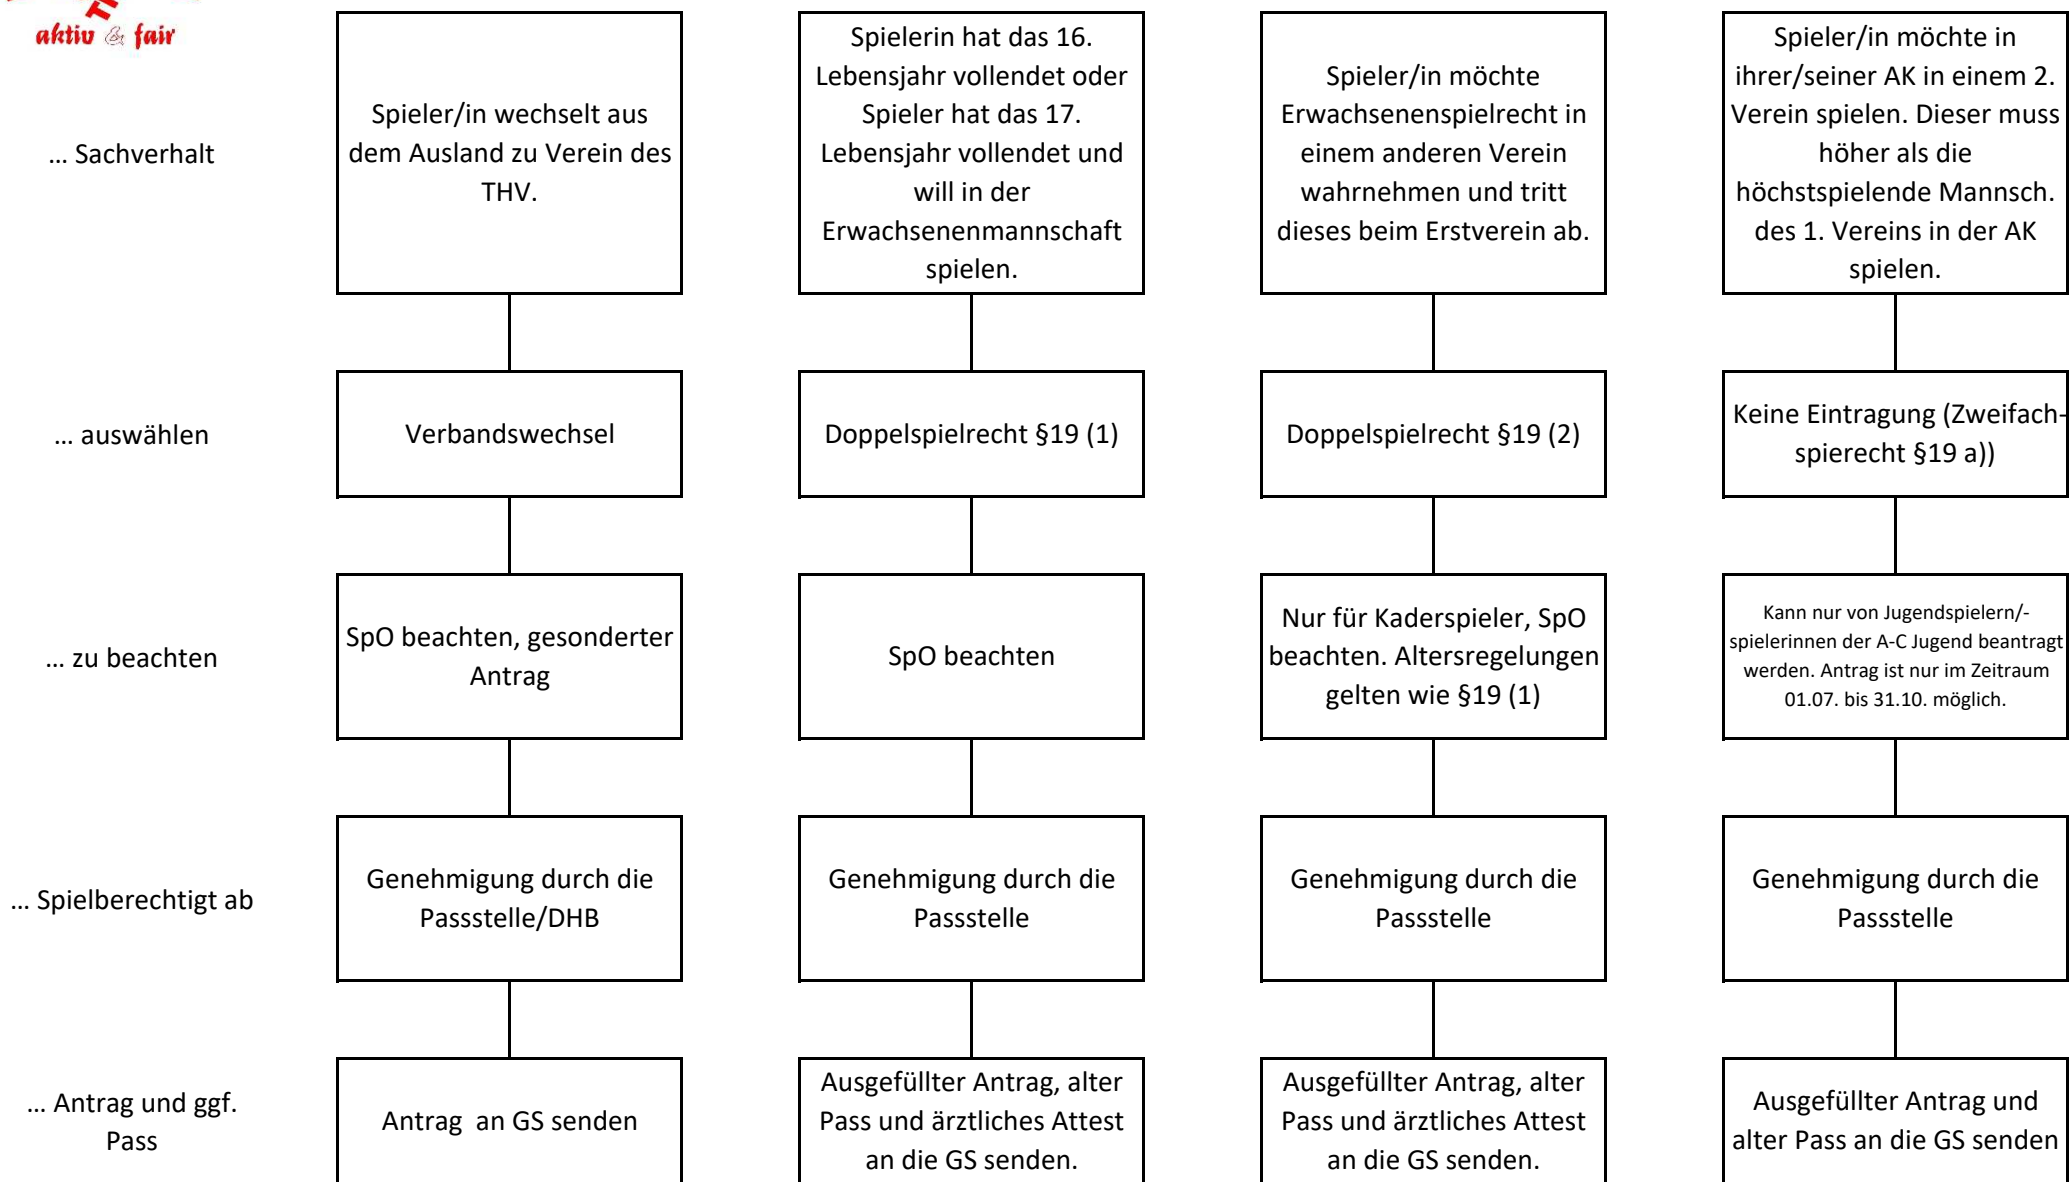

# Spielerwechsel Matrix (1)

Version 1.1

Diese Übersicht ersetzt nicht die Regelungen der Spielordnung sondern soll lediglich eine Kurzdarstellung der möglichen Spielberechtigungsmöglichkeiten aufzeigen. Es gelten ausschließlich die aktuell gültige Spielordnung (SpO) des DHB/THV

## Spielerwechsel Matrix (2)

Version 1.1

Diese Übersicht ersetzt nicht die Regelungen der Spielordnung sondern soll lediglich eine Kurzdarstellung der möglichen Spielberechtigungsmöglichkeiten aufzeigen. Es gelten ausschließlich die aktuell gültige Spielordnung (SpO) des DHB/THV

## Spielerwechsel Matrix (3)

Version 1.1

Diese Übersicht ersetzt nicht die Regelungen der Spielordnung sondern soll lediglich eine Kurzdarstellung der möglichen Spielberechtigungsmöglichkeiten aufzeigen. Es gelten ausschließlich die aktuell gültige Spielordnung (SpO) des DHB/THV

# Spielerwechsel Matrix (4)

Version 1.1

**Diese Übersicht ersetzt nicht die Regelungen der Spielordnung sondern soll lediglich eine Kurzdarstellung der möglichen Spielberechtigungsmöglichkeiten aufzeigen. Es gelten ausschließlich die aktuell gültige Spielordnung (SpO) des DHB/THV**